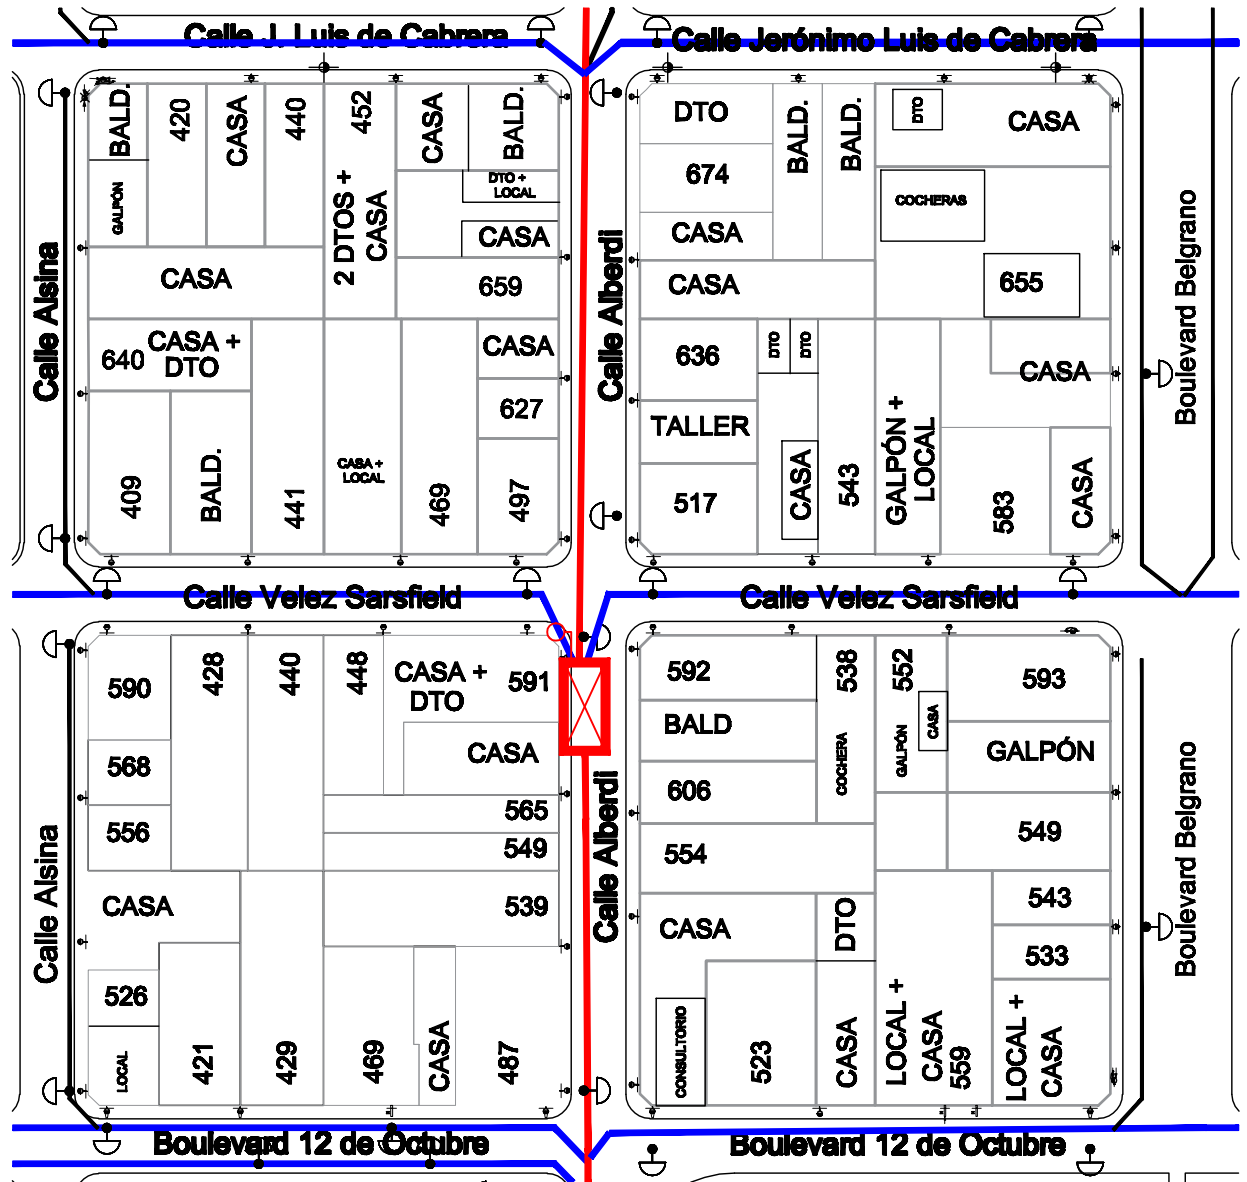

### REFERENCIAS

ARMARIO DE DISTRUBCIÓN 

FO DE 12 PELOS 

FO DE 48 PELOS 

FO DE 144 PELOS 

CAJA DE DISTR. OPTICA 1/16 

Fecha	Nombre
Dib. 18/11/21	M. Benés
Rev. x	x
Apr. -	-

CLIENTE:  
Cooperativa de Obras  
Servicios Públicos de Freyre  
LTDA

PLANO DE:  
UBICACIÓN ARMARIO 1  
DE FIBRA

PLANO N°:

P.01

ESCALA:  
S/E

UBICACIÓN:  
Freyre, Córdoba

PLANO:  
PLANTA

REEMPLAZA PLANO N°:

PLANO DE:  
UBICACIÓN ARMARIO 2  
DE FIBRA

PLANO N°:

P.02

ESCALA:  
S/E

REEMPLAZA PLANO N°:  
-

UBICACIÓN:  
Freyre, Córdoba

PLANO:  
PLANTA

ESCALA:  
1:20  
REEMPLAZA PLANO N°:  
-

UBICACIÓN:  
Freyre, Córdoba

PLANO:  
PLANTA Y VISTA  
FRONTAL