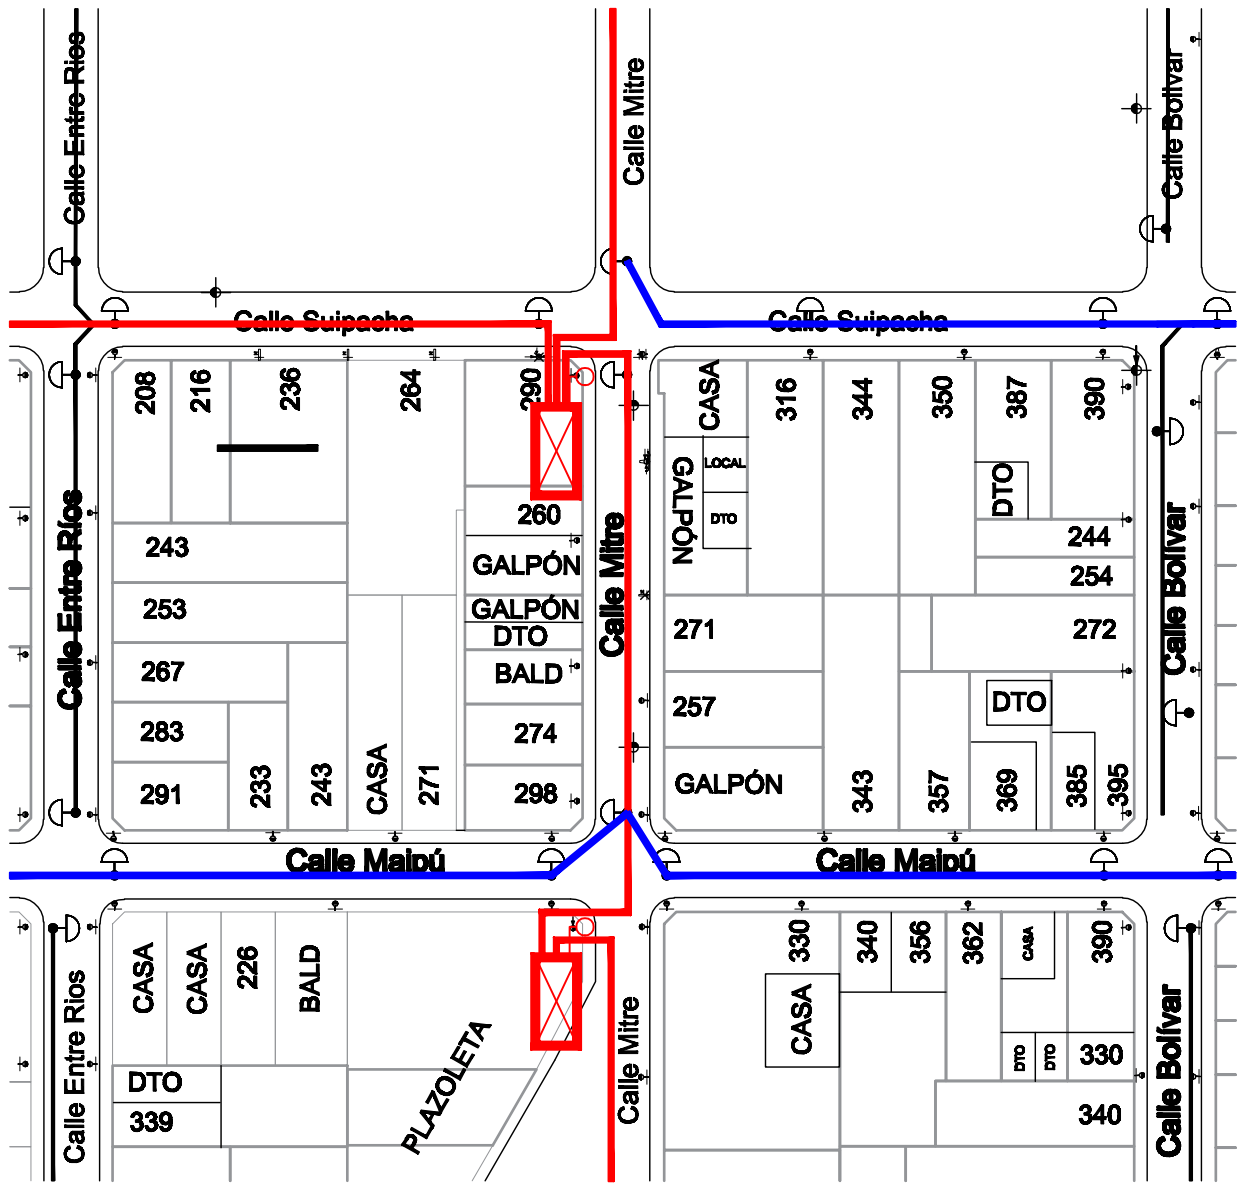

PLANO DE:  
UBICACIÓN ARMARIO 1  
DE FIBRA

PLANO N°:

P.01

ESCALA:  
S/E

UBICACIÓN:  
Freyre, Córdoba

PLANO:  
PLANTA

REEMPLAZA PLANO N°:

PLANO DE:  
UBICACIÓN ARMARIO 2  
DE FIBRA

PLANO N°:

P.02

ESCALA:  
S/E

REEMPLAZA PLANO N°:  
-

UBICACIÓN:  
Freyre, Córdoba

PLANO:  
PLANTA

PLANO DE:  
UBICACIÓN ARMARIOS 3 Y 4  
DE FIBRA

PLANO N°:

P.03

ESCALA: S/E  
REEMPLAZA PLANO N°:

UBICACIÓN:  
Freyre, Córdoba

PLANO:  
PLANTA

ESCALA:  
1:20  
REEMPLAZA PLANO N°:  
-

UBICACIÓN:  
Freyre, Córdoba

PLANO:  
PLANTA Y VISTA  
FRONTAL